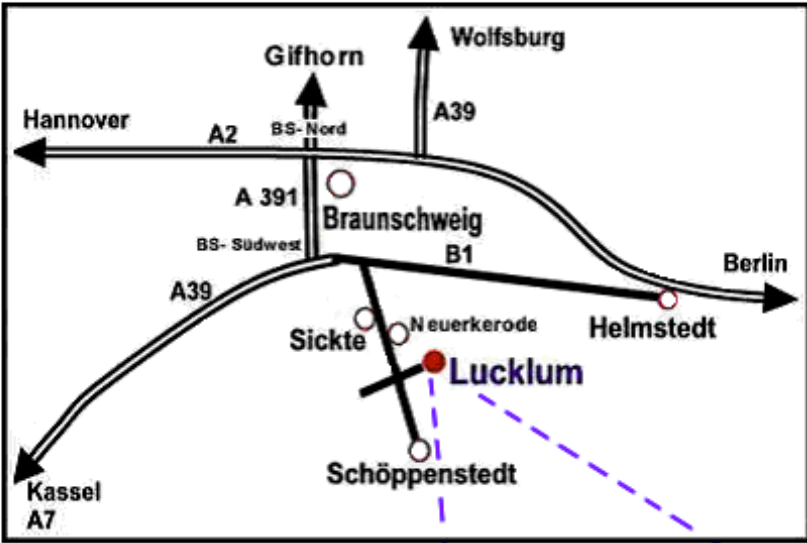

Anfahrt

Vision Design
Kommandestraße 13
D-38173 Lucklum

05305 / 91 26 – 0